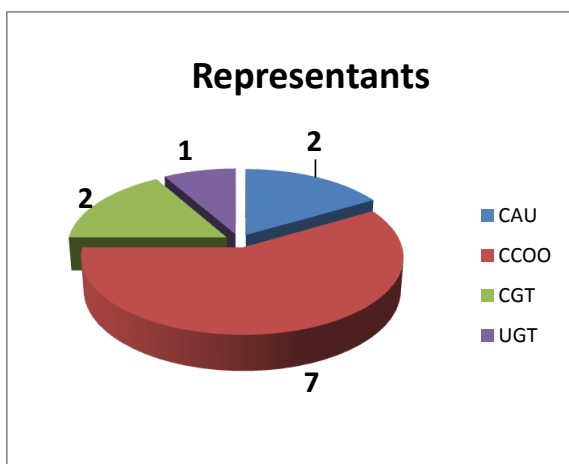

Resultat de la votació

Candidatura	Vots obtinguts	% sobre total	Proporció	Representants
CAU	43	15,47%	1,98	2
CCOO	143	51,44%	6,57	7
CGT	42	15,11%	1,93	2
UGT	33	11,87%	1,52	1
VOT BLANC	17	6,12%	0,78	
Total Vots	278	100,00%		12

TOTAL REPRESENTANTS COL·LEGI 1	12

TOTAL REPRESENTANTS COMITÈ D'EMPRESA	23