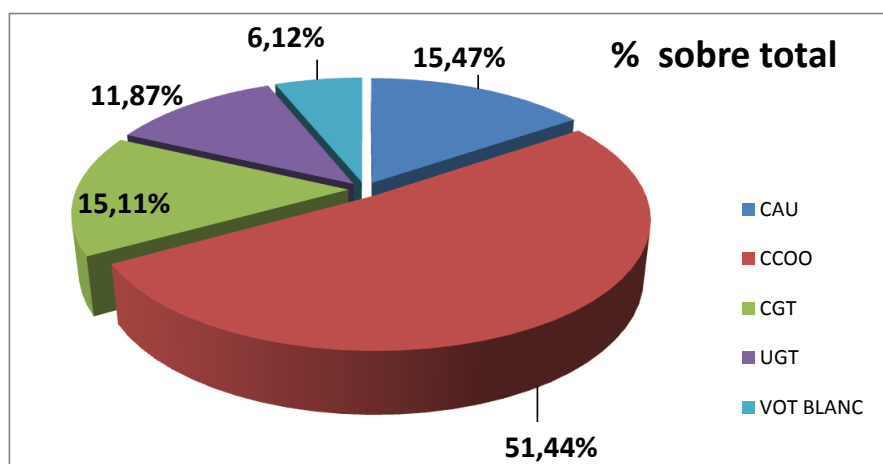

Resultat de la votació

Candidatura	Vots obtinguts	% sobre total	Proporció	Representants
CAU	43	15,47%	1,98	2
CCOO	143	51,44%	6,57	7
CGT	42	15,11%	1,93	2
UGT	33	11,87%	1,52	1
VOT BLANC	17	6,12%	0,78	
Total Vots	278	100,00%		12

TOTAL REPRESENTANTS COL·LEGI 1	12

TOTAL REPRESENTANTS COMITÈ D'EMPRESA	23