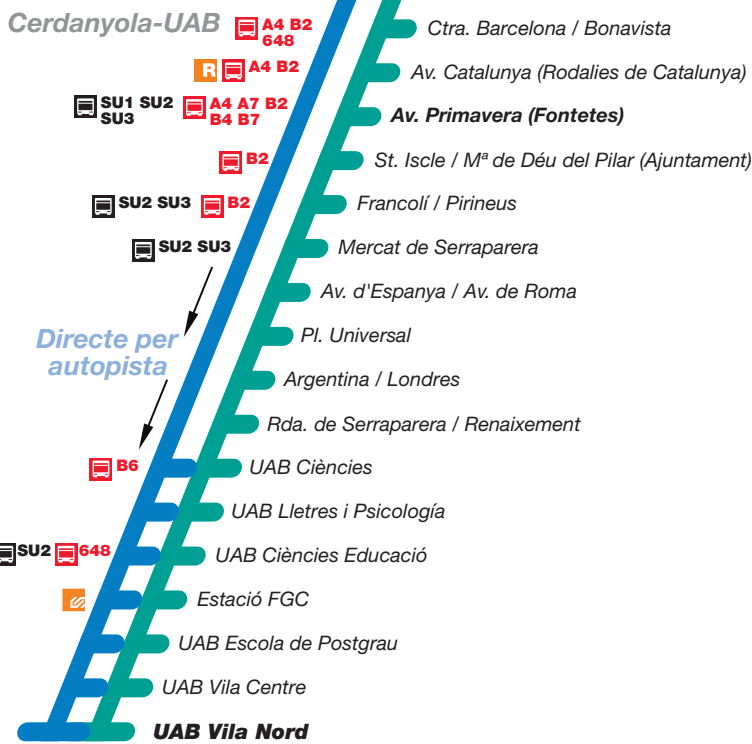

e3 Barcelona - Cerdanyola-UAB

Barcelona

Carril bus-VAO C-58

Directe per autopista

Enllaços

- Metro
- Rodalies de Catalunya
- Autobus urbà
- Ferrocarrils Generalitat de Catalunya
- Bus Transports públics de Catalunya
- Estació d'autobusos
- Bicing

Horari

Sortides BARCELONA - AV. MERIDIANA / C. DE FELIP II (SAGRERA) per Cerdanyola del Vallès

De dilluns a divendres feiners lectius

06.05* - 06.40 - 07.20 - 07.35 | 07.35 a 14.55 cada 20' | 15.05 | 15.15 a 20.55 cada 20' | 21.05 - 21.35 - 22.05 - 22.35* - 23.05*

08.55 - 10.25 - 11.55 - 13.25 - 14.55 - 16.25 - 17.55 - 19.25 - 20.55 - 22.25*

Sortides BARCELONA - AV. MERIDIANA / C. DE FELIP II (SAGRERA) directe per autopista

De dilluns a divendres feiners lectius

07.15 - 07.45

09.15 - 10.45 - 12.15 - 13.45 - 15.15 - 16.45 - 18.15 - 19.45 - 21.15 - 22.45*

* Arriba només fins a Rda. de Serraparera / Renaixement.

Només en horari LECTIU

El compliment d'aquests horaris està subjecte a la fluïdesa del trànsit.