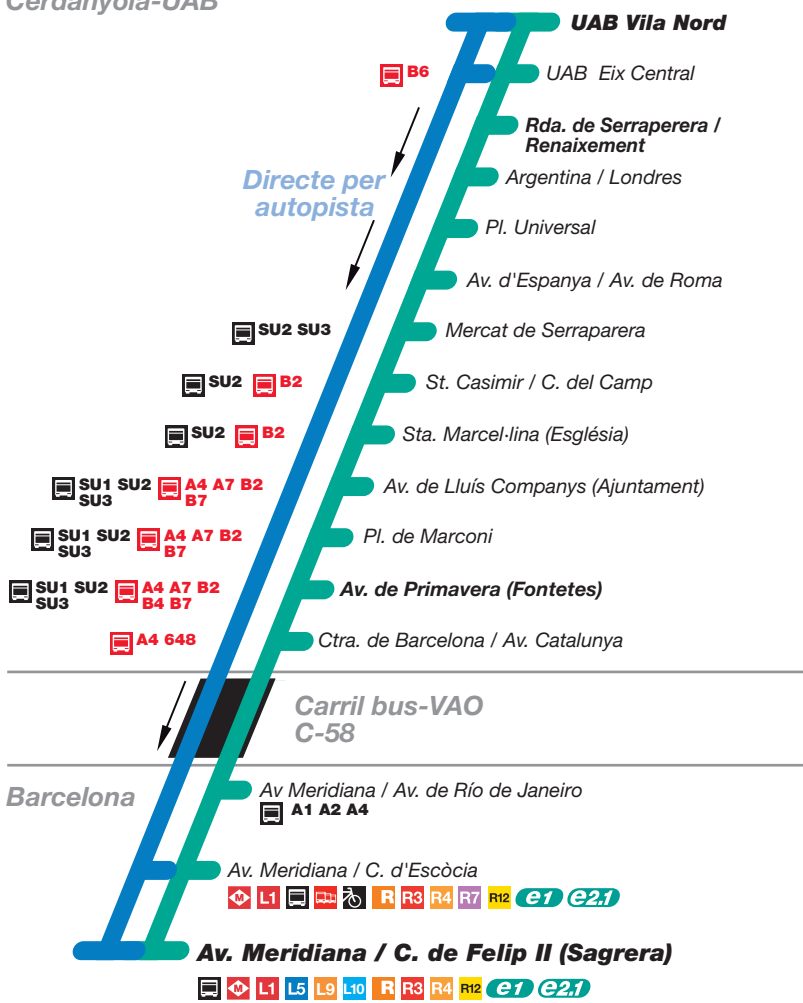

e3 Cerdanyola-UAB - Barcelona

Cerdanyola-UAB

Horari

Sortides UAB VILA NORD per Cerdanyola del Vallès

De dilluns a divendres feiners lectius	
07.05 - 07.25 - 07.45 - 07.45** - 08.05 - 08.15** - 08.25 - 08.30** - 08.45 - 09.00** - 09.05 - 09.15** | 09.25 a 15.45 cada 20' | 15.50** | 16.05 a 20.45 cada 20' | 21.20 - 21.50 - 22.20	
Dissabtes i feiners del mes d'agost	
07.25 - 08.15 - 09.05 - 09.55 - 10.45 - 11.35 - 12.25 - 13.15 - 14.05 - 14.55 - 15.45 - 16.35 - 17.25 - 18.15 - 19.05 - 19.55 - 20.45 - 21.35 - 22.25	
Diumenges i festius	
09.40 - 11.10 - 12.40 - 14.10 - 15.40 - 17.10 - 18.40 - 20.10 - 21.40	

Sortides UAB VILA NORD directe per autopista

De dilluns a divendres feiners lectius
14.35

Sortides Cerdanyola - Av. Primavera / Fontetes
* des de Rda. de Serraperera / Renaixement

De dilluns a divendres feiners lectius	
05.30* - 06.05* - 06.40* | 05.45 - 06.20 - 06.55 | 07.25 a 21.05 cada 20' | 21.40 - 22.10 - 22.40	
Dissabtes i feiners del mes d'agost	
06.50* | 07.05 - 07.45 - 08.35 - 09.25 - 10.15 - 11.05 - 11.55 - 12.45 - 13.35 - 14.25 - 15.15 - 16.05 - 16.55 - 17.45 - 18.35 - 19.25 - 20.15 - 21.05 - 21.55 - 22.45	
Diumenges i festius	
08.15* | 08.30 - 10.00 - 11.30 - 13.00 - 14.30 - 16.00 - 17.30 - 19.00 - 20.30 - 22.00	

* Sortides des de Rda. de Serraperera / Renaixement.
** Arriba només fins a Av. Primavera (Fontetes)
☐ Només en horari LECTIU
El compliment d'aquests horaris està subjecte a la fluïdesa del trànsit.