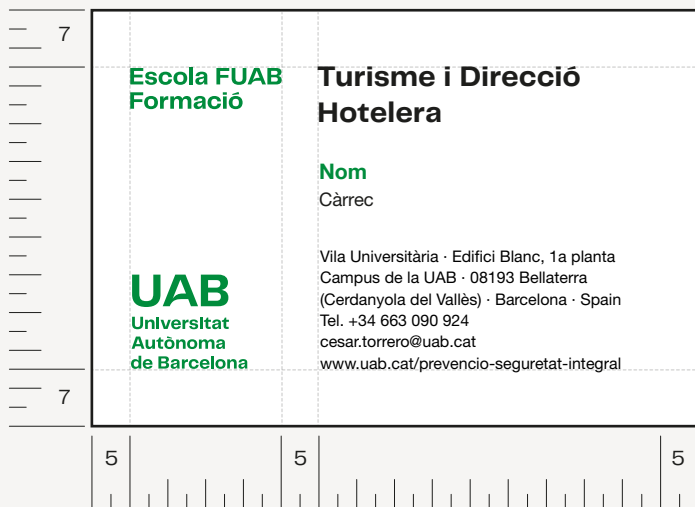

Papereria Escola FUAB Formació

Targeta

Format 55 x 80 mm

Paper de tipus offset reciclat blanc 300 g mínim

Versió del logotip de la UAB vertical en 3 línies

Tipografia (cos/interlineat):

- Acompanyaments i nom: Helvetica Neue 75 i 55 cossos 8/10
- Nom i cognoms: Helvetica Neue 75 i 55 cossos 8/10
- Adreça: Helvetica Neue 55 cossos 6/8

El color dels textos de tota la papereria és el negre, excepte a les targetes de visita, on el nom i els cognoms de la persona van en el color verd corporatiu Pantone 355 C.

El logotip de l'Escola FUAB Formació sempre s'ha d'aplicar en convivència amb el de la Universitat Autònoma de Barcelona, tal com es mostra als exemples de papereria que es representen a continuació.