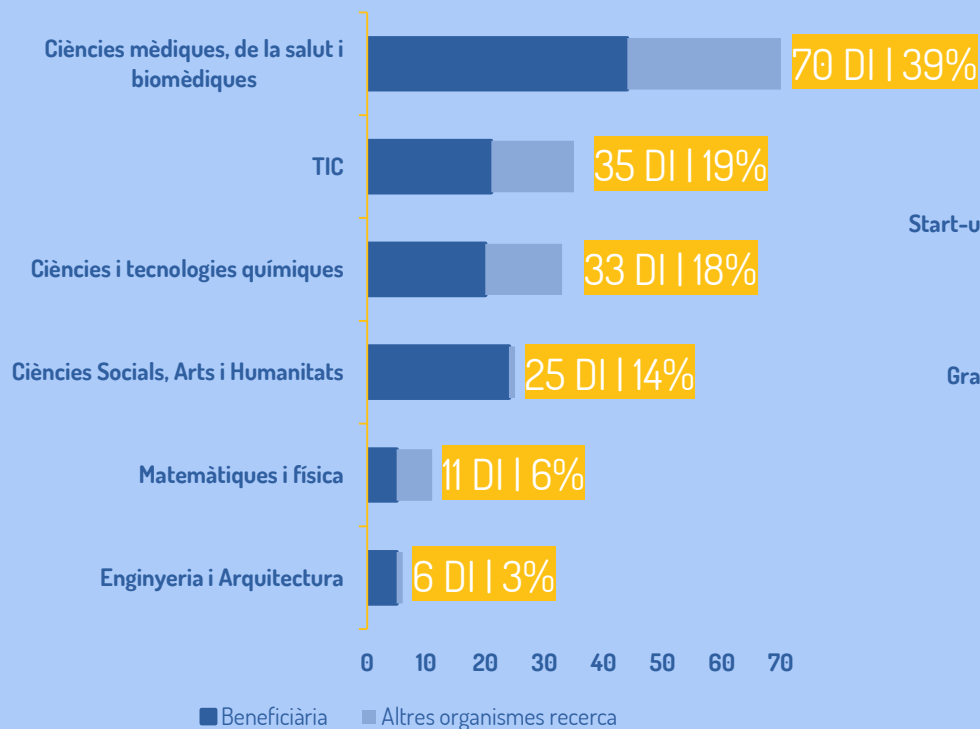

DOCTORATS INDUSTRIALS

RECERCA ESTRATÈGICA · COL·LABORATIVA · APLICADA

Els Doctorats Industrials a la UAB
+10 anys compartint i construint camí

Generalitat
de Catalunya

**DOCTORATS
INDUSTRIALS**
RECERCA ESTRATÈGICA · COL·LABORATIVA · APLICADA

Doctorats Industrials, una recerca...

- Estratègica
- Col·laborativa
- Aplicada

... I amb retorn cap a la societat

- Llocs de treball altament qualificats
- Impuls i foment de la generació i transferència de coneixement
- Identificar el valor afegit del personal doctor fora de les universitats i centres de recerca

D'UN COP D'ULL... XIFRES 2012-2023

D'UN COP D'ULL... XIFRES 2012-2023

ÀMBIT DE CONEIXEMENT

MIDA D'EMPRESA

PREGUNTES I AFIRMACIONS MÉS FREQUENTS

- 1 **QUÈ SON** els Doctorats Industrials? Què **IMPLIQÜEN**? Què **OFEREIXEN**?
- 2 Els Doctorats Industrials **NO** apliquen al meu **ÀMBIT**...
- 3 Els Doctorats Industrials **NO** son per qualsevol **EMPRESA O INSTITUCIÓ**
- 4 Els Doctorats Industrials impliquen una **NOVA CONTRACTACIÓ** per l'empresa o institució...
- 5 Quin és el **COST** un doctorat industrial per l'empresa o institució?
- 6 Els Doctorats Industrials només son per **EMPRESSES I INSTITUCIONS DE CATALUNYA**
- 7 Els Doctorats Industrials impliquen **MOLTA BUROCRÀCIA I TEMPS D'ESPERA**
- 8 Quin és l'**IMPACTE** dels projectes de doctorat industrial?