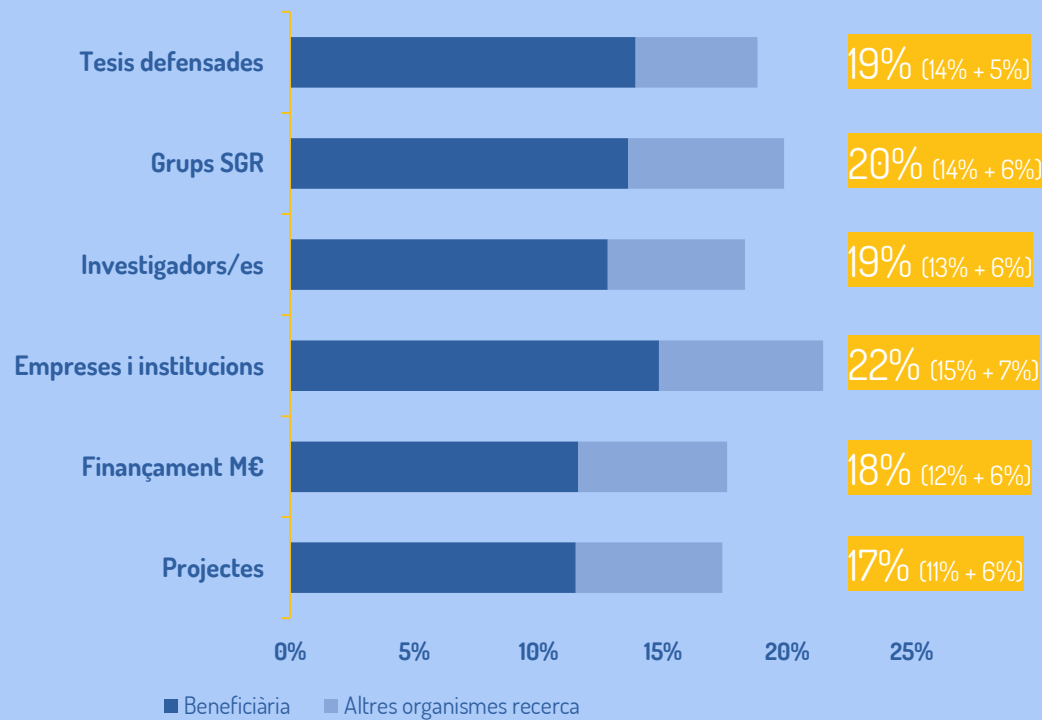

D'UN COP D'ULL... XIFRES 2012-2023