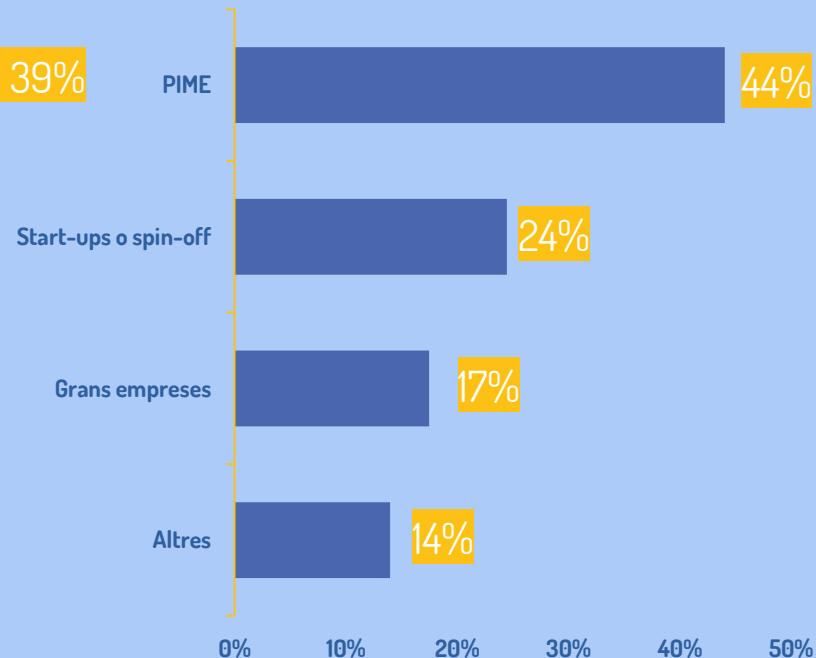

Doctorats Industrials, una recerca...

- Estratègica
- Col·laborativa
- Aplicada

... I amb retorn cap a la societat

- Llocs de treball altament qualificats
- Impuls i foment de la generació i transferència de coneixement
- Identificar el valor afegit del personal doctor fora de les universitats i centres de recerca

D'UN COP D'ULL... XIFRES 2012-2023

D'UN COP D'ULL... XIFRES 2012-2023

ÀMBIT DE CONEIXEMENT

MIDA D'EMPRESA

PREGUNTES I AFIRMACIONS MÉS FREQUENTS

- 1 **QUÈ SON** els Doctorats Industrials? Què **IMPLIQÜEN**? Què **OFEREIXEN**?
- 2 Els Doctorats Industrials **NO** apliquen al meu **ÀMBIT**...
- 3 Els Doctorats Industrials **NO** son per qualsevol **EMPRESA O INSTITUCIÓ**
- 4 Els Doctorats Industrials impliquen una **NOVA CONTRACTACIÓ** per l'empresa o institució...
- 5 Quin és el **COST** un doctorat industrial per l'empresa o institució?
- 6 Els Doctorats Industrials només son per **EMPRESSES I INSTITUCIONS DE CATALUNYA**
- 7 Els Doctorats Industrials impliquen **MOLTA BUROCRÀCIA I TEMPS D'ESPERA**
- 8 Quin és l'**IMPACTE** dels projectes de doctorat industrial?