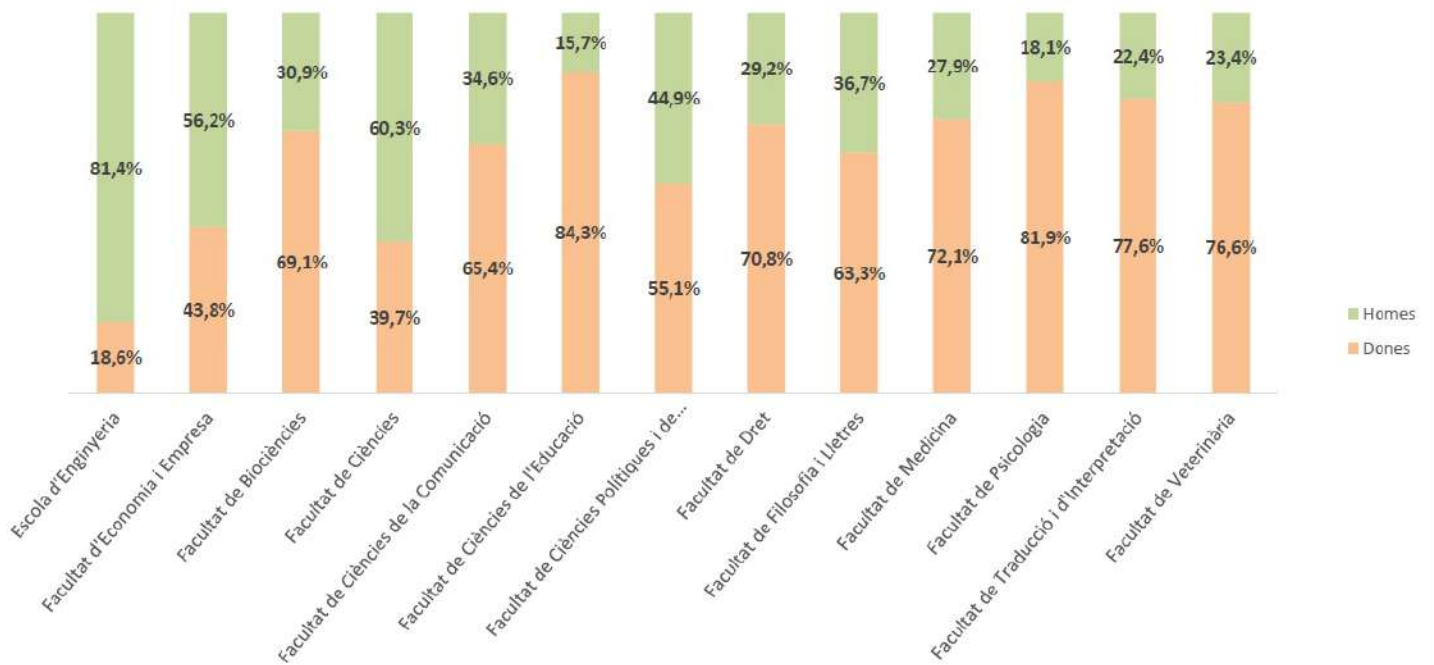

Alumnat (%) dels graus de Biociències
UAB 2020-21

■ Dones ■ Homes

Alumnat (%) de màster de Biociències UAB 2020-21

■ Dones ■ Homes

Categories laborals UAB (Capítol I) - Facultat de Biociències 2021

Categories laborals UAB (Capítol VI) - Facultat de Biociències 2021

Distribució dels estudiants de grau per centre propi i sexe (curs 2020-2021)

FONT: OGID (DATA UAB)