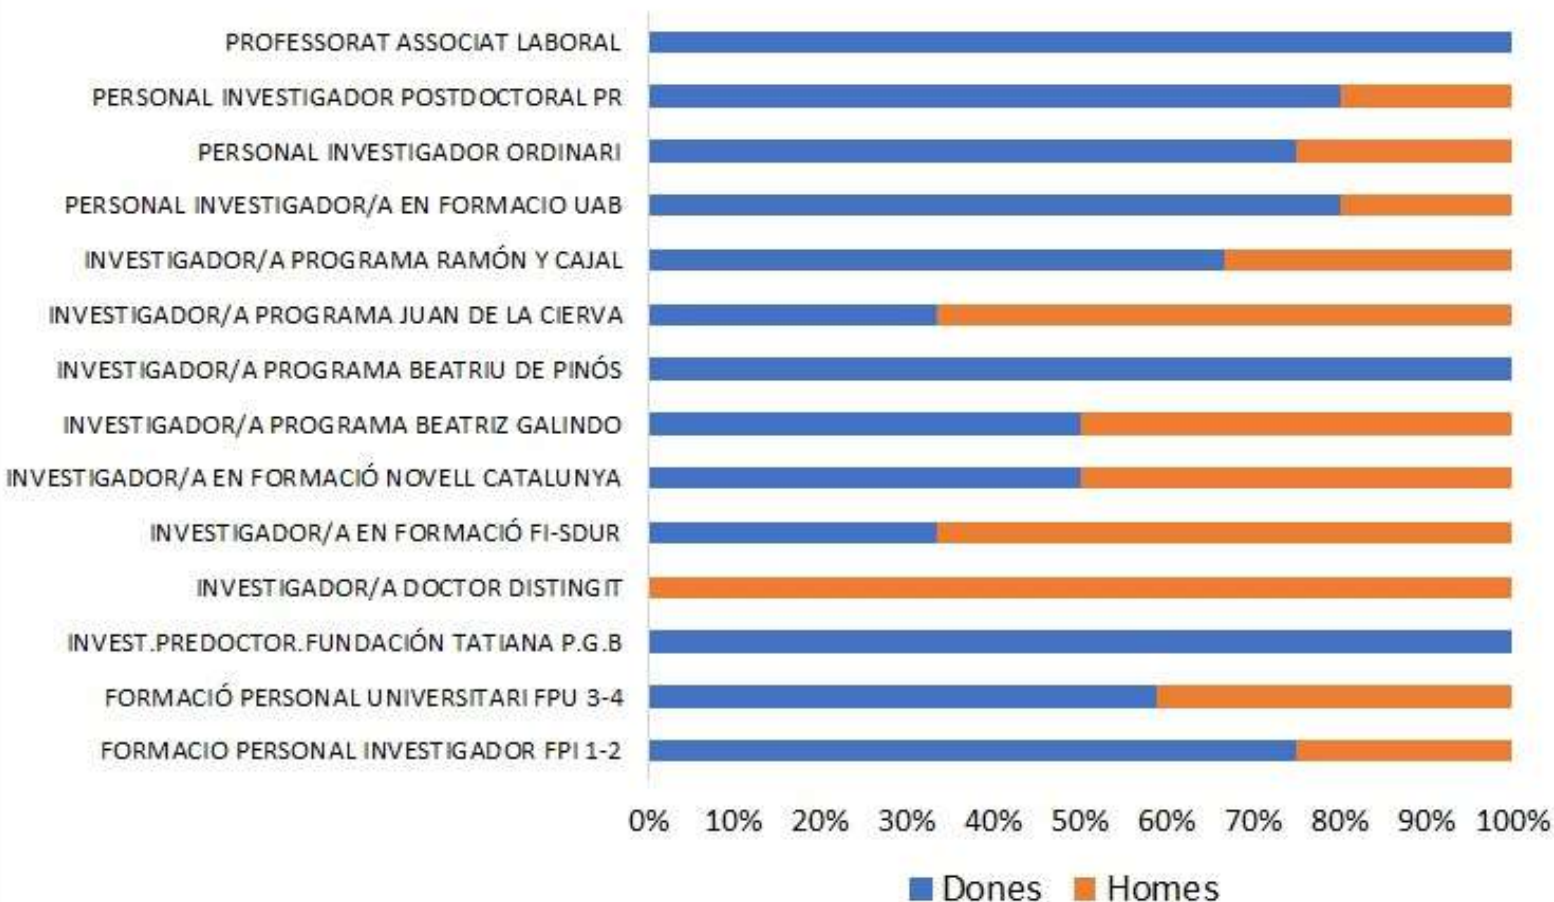

Alumnat (%) dels graus de Biociències
UAB 2020-21

■ Dones ■ Homes

Alumnat (%) de màster de Biociències UAB 2020-21

■ Dones ■ Homes

Categories laborals UAB (Capítol I) - Facultat de Biociències 2021

Categories laborals UAB (Capítol VI) - Facultat de Biociències 2021

Distribució dels estudiants de grau per centre propi i sexe (curs 2020-2021)

FONT: OGID (DATA UAB)