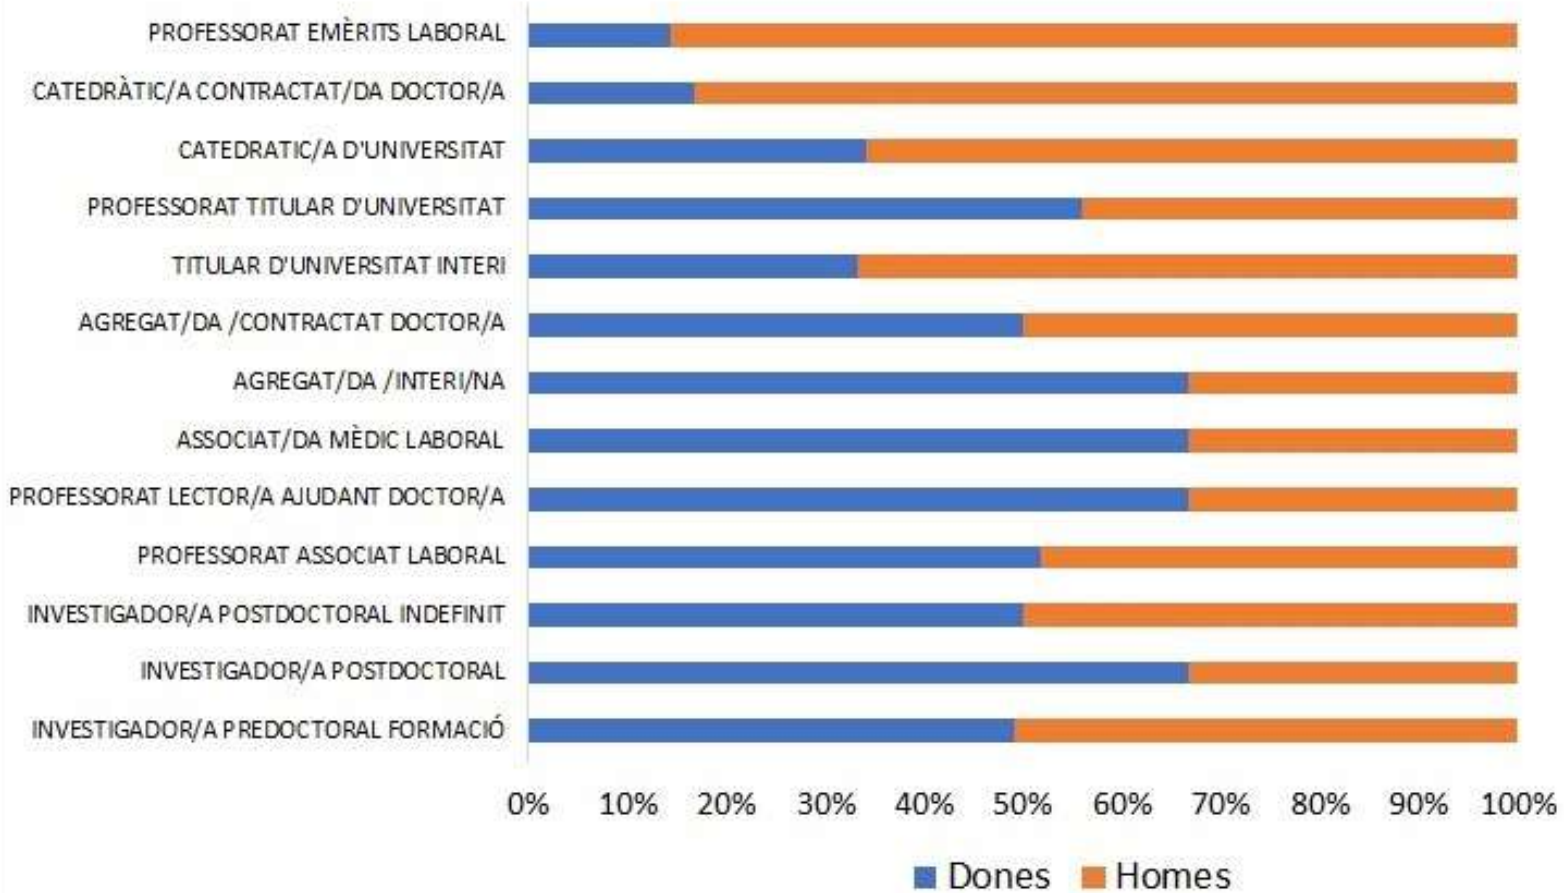

Alumnat (%) dels graus de Biociències
UAB 2020-21

■ Dones ■ Homes

Alumnat (%) de màster de Biociències UAB 2020-21

■ Dones ■ Homes

Categories laborals UAB (Capítol I) - Facultat de Biociències 2021

Categories laborals UAB (Capítol VI) - Facultat de Biociències 2021

Distribució dels estudiants de grau per centre propi i sexe (curs 2020-2021)

FONT: OGID (DATA UAB)