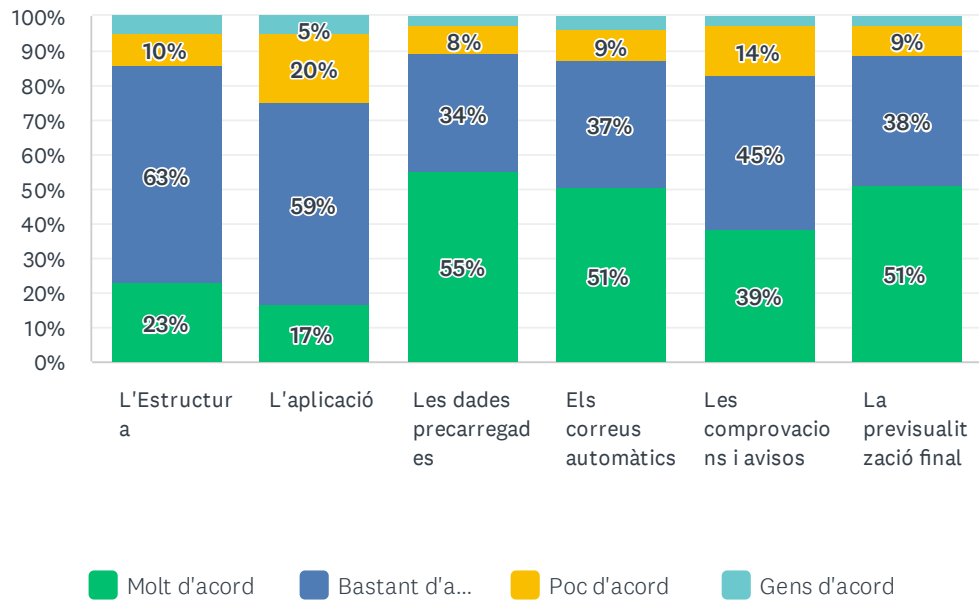

P4 Sobre l'aplicació:

Respondidas: 333 Omitidas: 0