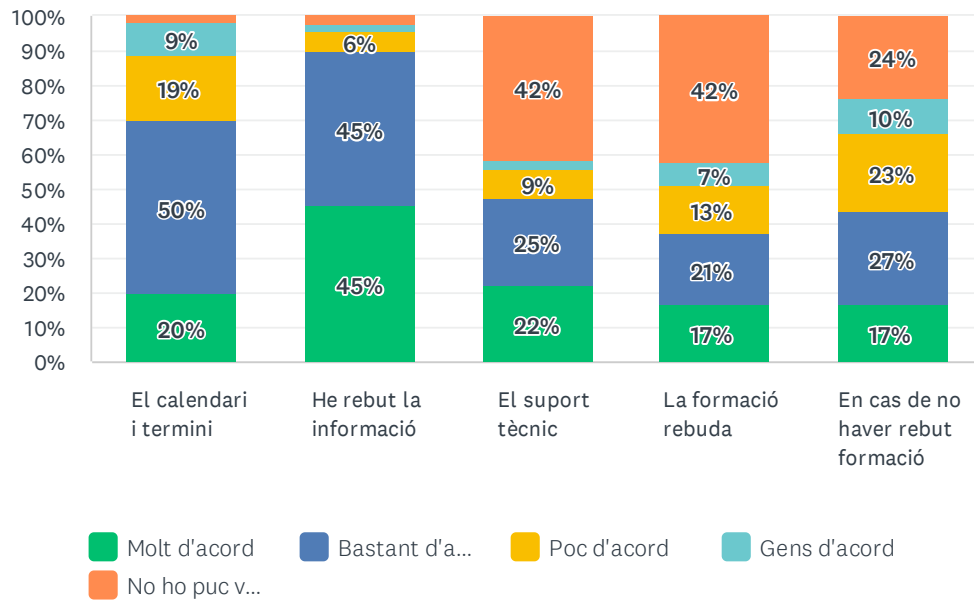

P5 Sobre l'organització del procés:

Respondidas: 333 Omitidas: 0