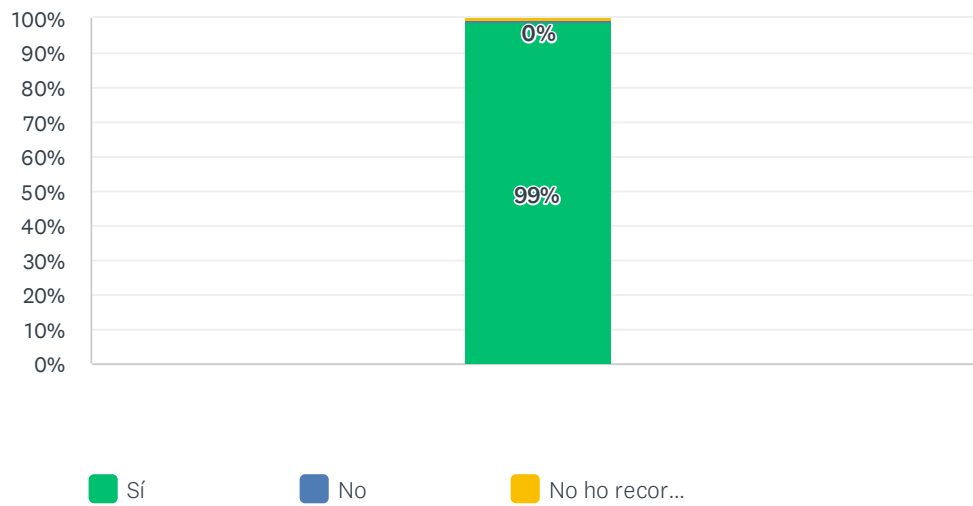

Resultats Enquesta Valoració del Procés d'Elaboració de Guies Docents Responsables de Guies 20/21

Participació 17% (Població 1959– Mostra
333)

P1 Has accedit a l'aplicació de guies docents aquest any?

Respondidas: 333 Omitidas: 0