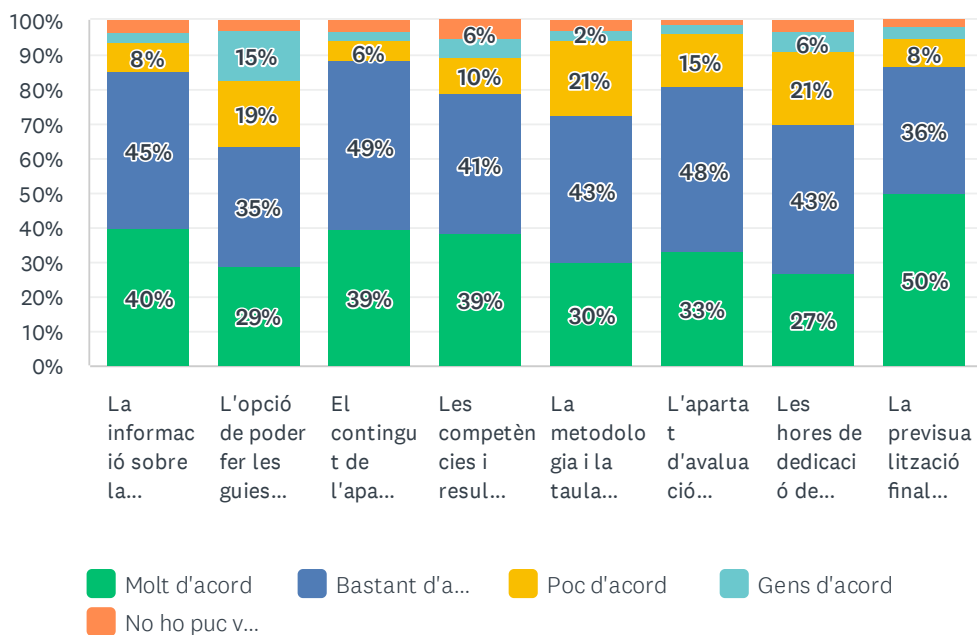

Resultats Enquesta Valoració del Procés d'Elaboració de Guies Docents Responsables de Guies 20/21

Participació 17% (Població 1959– Mostra
333)

P1 Has accedit a l'aplicació de guies docents aquest any?

Respondidas: 333 Omitidas: 0

P4 Sobre l'aplicació:

Respondidas: 333 Omitidas: 0

P5 Sobre l'organització del procés:

Respondidas: 333 Omitidas: 0

P6 Sobre els continguts de l'aplicació

Respondidas: 333 Omitidas: 0

P7 Hi ha algun altre punt, aspecte o apartat del procés d'elaboració de guies docents que creus que caldria millorar?