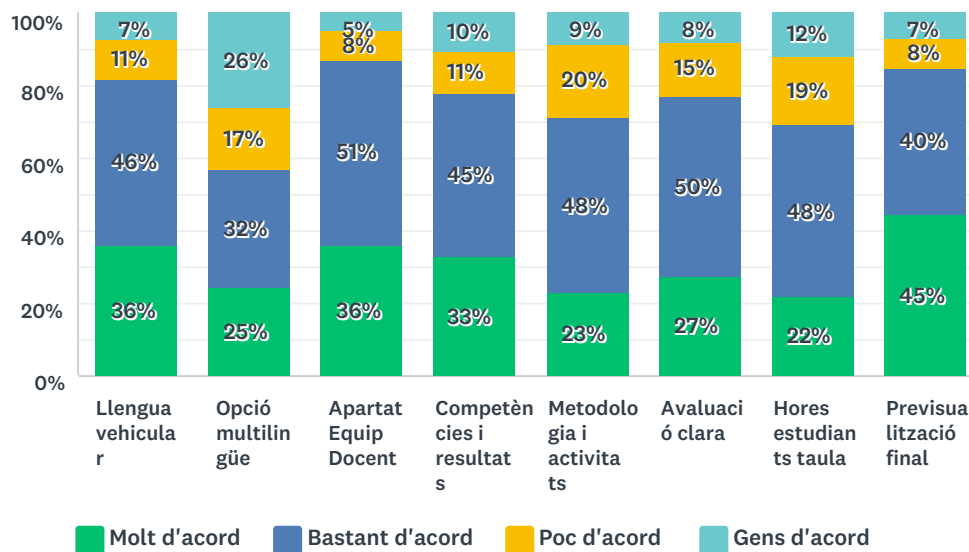

**Resultats Enquesta Valoració del Procés
d'Elaboració de Guies Docents
Responsables de Guies 19/20**

Participació 22% (Població 1.839– Mostra 400)

Q1 Has accedit a l'aplicació de guies docents aquest any?

Answered: 401 Skipped: 0

Q4 Sobre l'aplicació:

Answered: 401 Skipped: 0

Q5 Sobre l'organització del procés:

Answered: 401 Skipped: 0

Q6 Sobre els continguts de l'aplicació

Answered: 401 Skipped: 0

Q7 Hi ha algun altre punt, aspecte o apartat del procés d'elaboració de guies docents que creus que caldria millorar?

Answered: 401 Skipped: 0