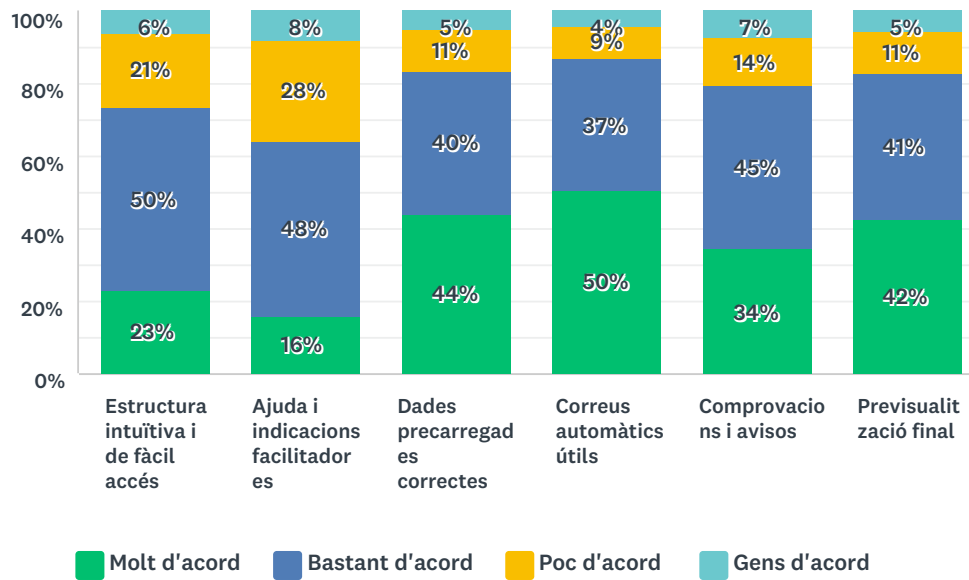

Q4 Sobre l'aplicació:

Answered: 401 Skipped: 0