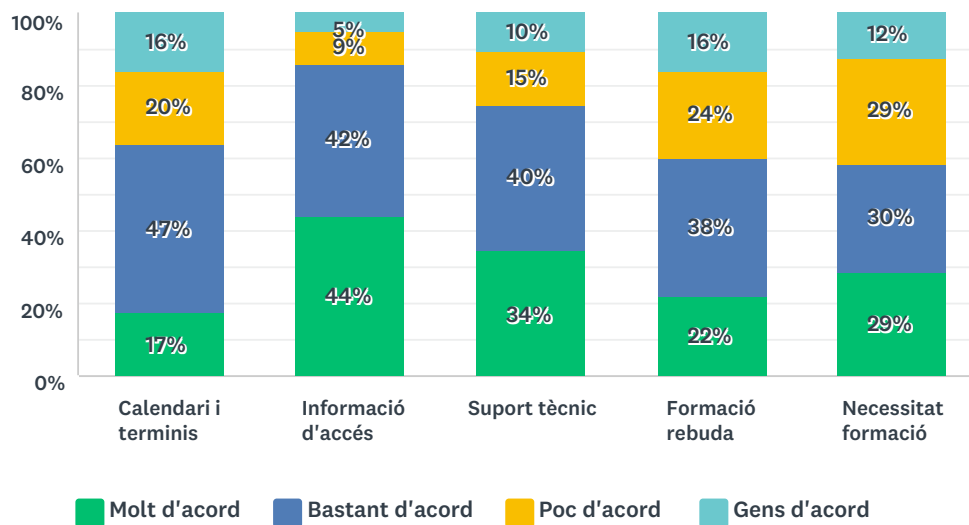

**Resultats Enquesta Valoració del Procés
d'Elaboració de Guies Docents
Responsables de Guies 19/20**

Participació 22% (Població 1.839– Mostra 400)

Q1 Has accedit a l'aplicació de guies docents aquest any?

Answered: 401 Skipped: 0

Q4 Sobre l'aplicació:

Answered: 401 Skipped: 0

Q5 Sobre l'organització del procés:

Answered: 401 Skipped: 0

Q6 Sobre els continguts de l'aplicació

Answered: 401 Skipped: 0

Q7 Hi ha algun altre punt, aspecte o apartat del procés d'elaboració de guies docents que creus que caldria millorar?

Answered: 401 Skipped: 0