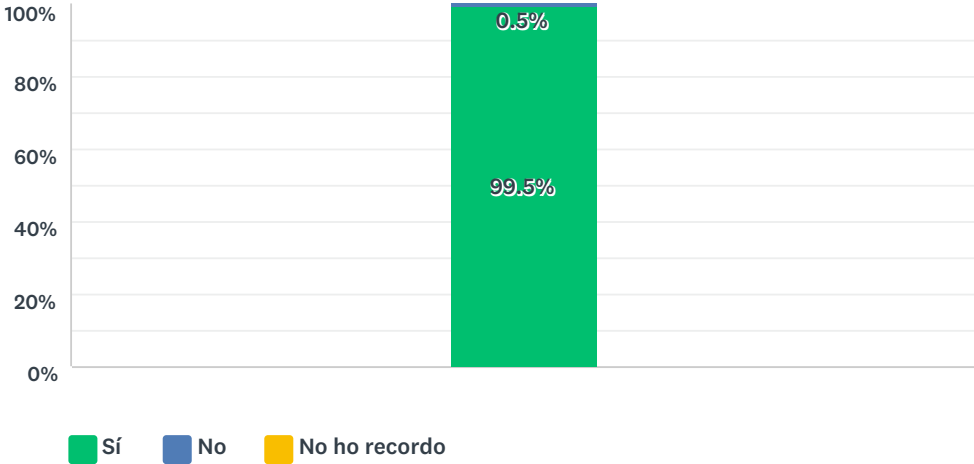

Q1 Has accedit a l'aplicació de guies docents aquest any?

Answered: 401 Skipped: 0