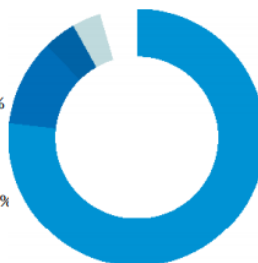

Origen dels residus:

- Placa de circuit imprès (PCB) 77 %
- Unitat CD-ROM / DVD-ROM 4,9 %
- Altres 4,6 %
- Mòdul LCD 10 %
- Cables, connectors i adaptador 3,5 %