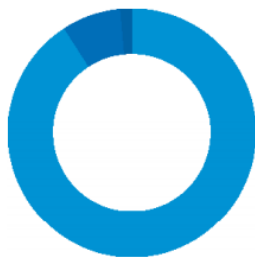

Amb el suport
de la Comissió
europea