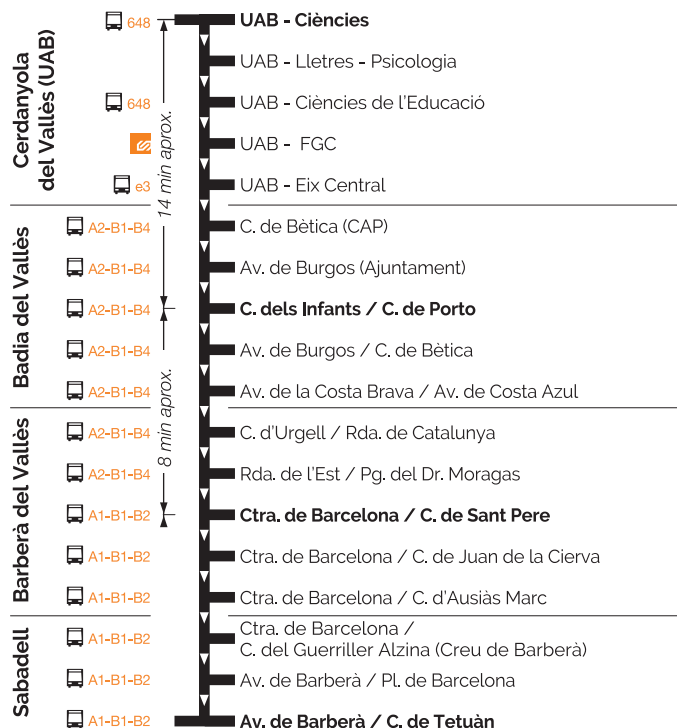

## Sabadell - Barberà del Vallès - Badia del Vallès - UAB

### Horari

De dilluns a divendres lectius

Sortides des de Sabadell - Av. de Barberà / Pl. de Tetuà

07.55 - 15.30

Sortides des de Barberà del Vallès

Ctra. de Barcelona / C. de l'Escultor Llimona

08.09 - 15.44

Sortides des de Badia del V. - Av. de Costa Brava

08.17 - 15.52

**Dissabtes, diumenges, festius i mes d'agost**

NO HI HA SERVEI

**B6**

## UAB - Badia del Vallès - Barberà del Vallès - Sabadell