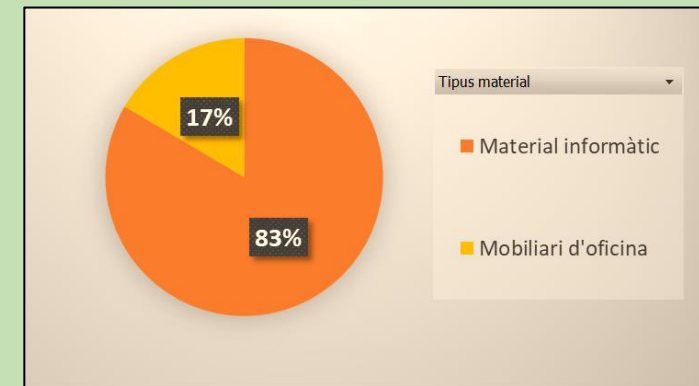

Quién puede hacer uso?

El Punto Limpio está abierto a todos los usuarios particulares que quieran, tanto de la comunidad universitaria como de las poblaciones vecinas.

Qué Servicios ofrece?

- Punto limpio:
- Recepción y valorización de residuos. (voluminosos, muebles, electrodomésticos, etc.).

- Bolsa de material reutilizable
- Espacio de intercambio y biblioteca de las cosas.
- Bookcrossing.
- CIRCULAB.

Datos del Punto Limpio 2023

2.400 Usuarios
anuales

272 toneladas de
residuos
valorizados

400 objetos reutilizados de
media anualmente
mediante la bolsa de
material reutilizable