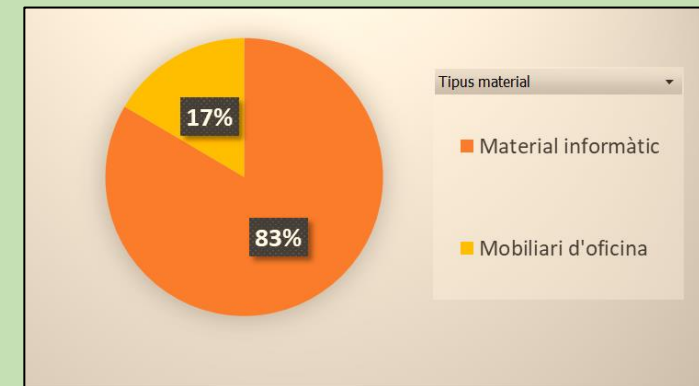

- Borsa de material reutilitzable
- Espai d'intercanvi i biblioteca de les coses
- Bookcrossing
- CIRCULAB

Dades de la Deixalleria 2023

2.400 Usuaris
anuals

272 tones de
residus valoritzats

400 objectes reutilitzats de
mitjana anualment
mitjançant la borsa de
material reutilitzable