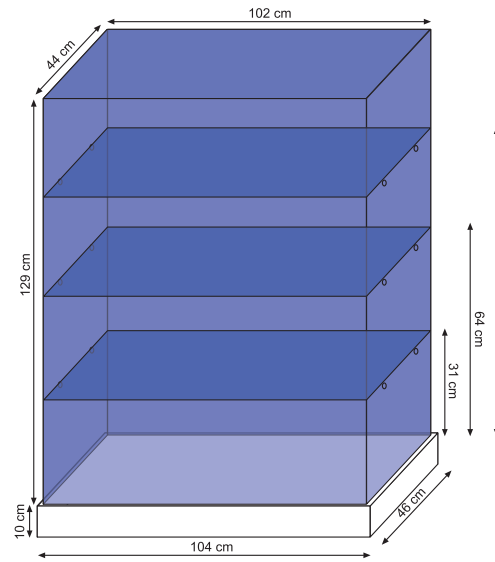

A

240 cm

225 cm

250 cm

1778 cm

413 cm

A

C

584 cm

240 cm

394 cm

240 cm

D

E

F

240 cm

394 cm

413 cm

584 cm

250 cm

Portes de vidre (vista exterior)

Model A (3 unitats)

Model B (2 unitats)

Model C (4 unitats)

Model D (2 unitats)