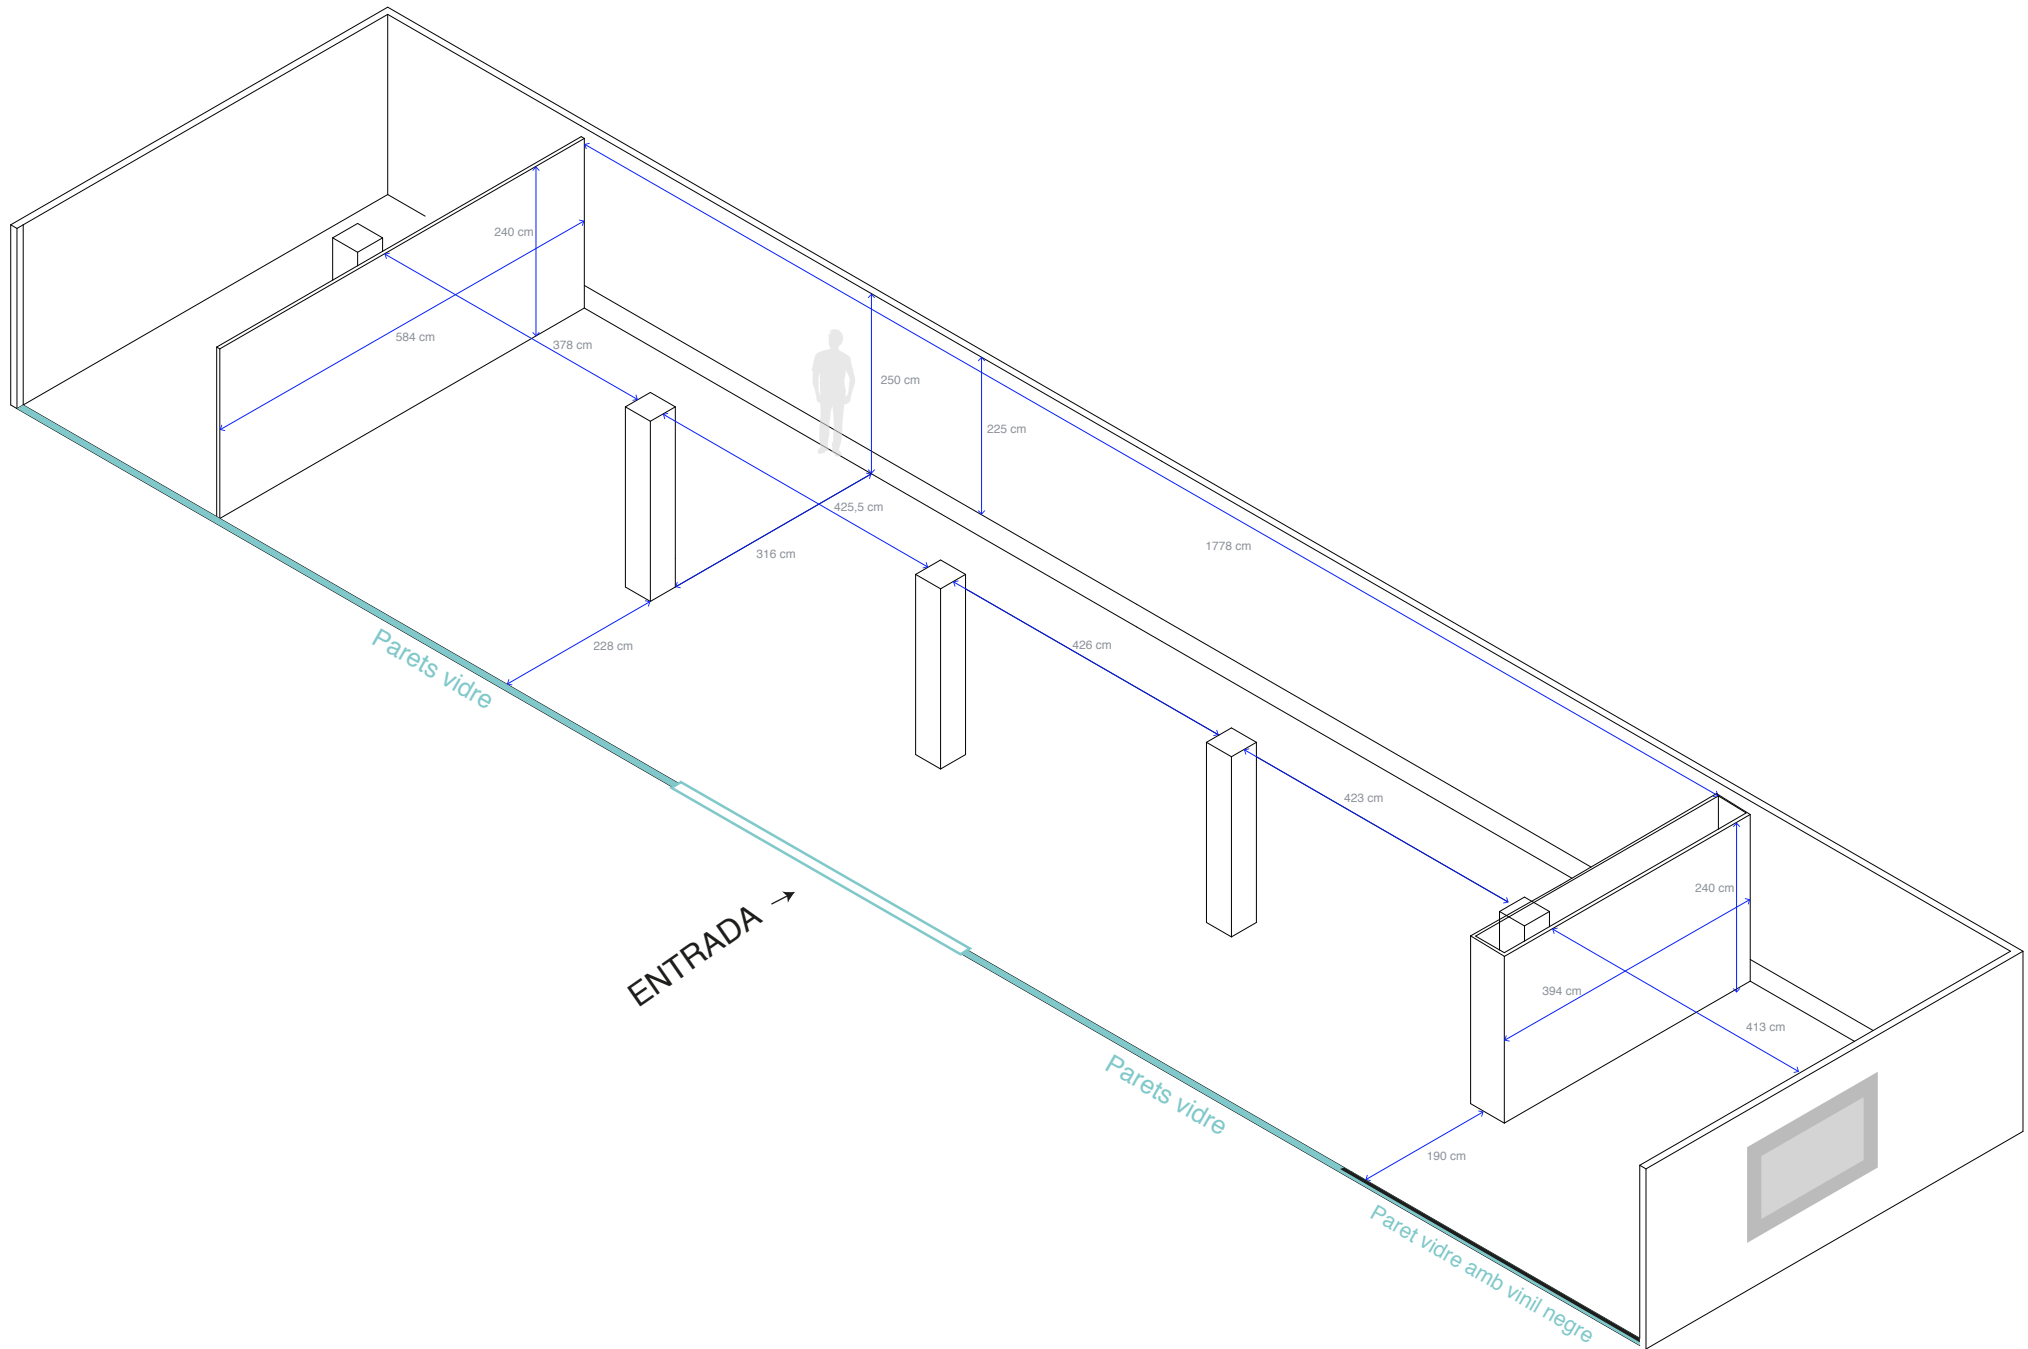

Sala d'exposicions UAB

Edifici de la Biblioteca de Comunicació i Hemeroteca General, Plaça Cívica

Plànols

ELEVACIONES amb amidaments

Portes de vidre (vista exterior)

ENTRADA

B

E

A

240 cm

225 cm

250 cm

1778 cm

413 cm

A

C

584 cm

240 cm

394 cm

240 cm

D

E

F

240 cm

394 cm

413 cm

584 cm

250 cm

Portes de vidre (vista exterior)

Model A (3 unitats)

Model B (2 unitats)

Model C (4 unitats)