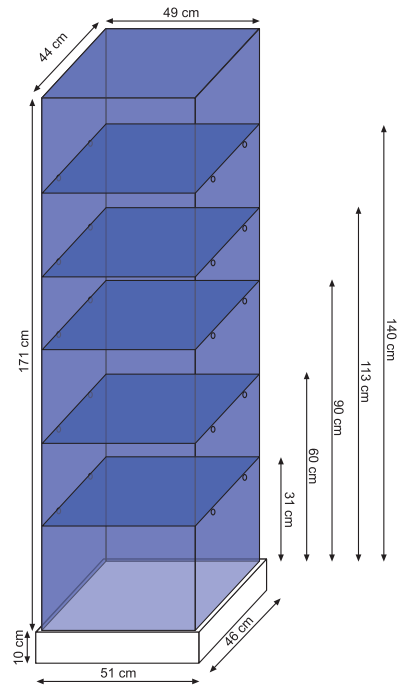

A

240 cm

225 cm

250 cm

1778 cm

413 cm

A

C

584 cm

240 cm

394 cm

240 cm

D

E

F

240 cm

394 cm

413 cm

584 cm

250 cm

Portes de vidre (vista exterior)

Model A (3 unitats)

Model B (2 unitats)

Model C (4 unitats)