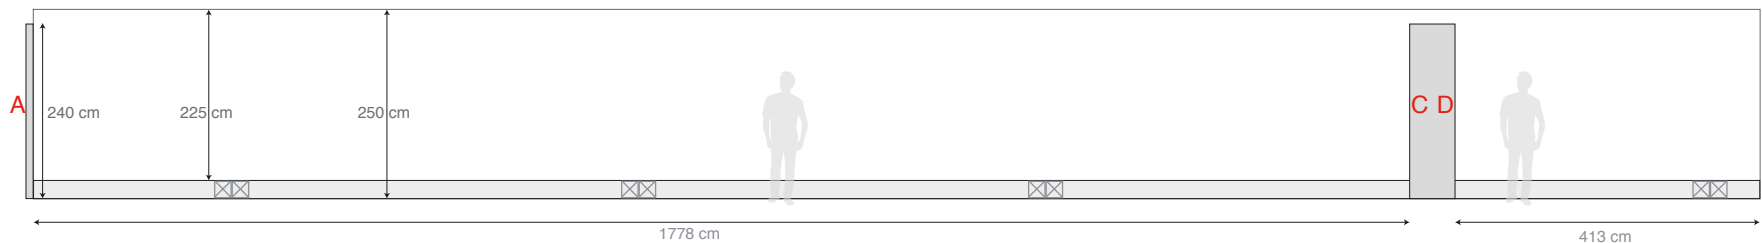

Sala d'exposicions UAB

Edifici de la Biblioteca de Comunicació i Hemeroteca General, Plaça Cívica

Plànols

ELEVACIONES amb amidaments

Portes de vidre (vista exterior)

ENTRADA

B

E

A

240 cm

225 cm

250 cm

1778 cm

413 cm

A

C

584 cm

240 cm

394 cm

240 cm

D

E

F

240 cm

394 cm

413 cm

584 cm

250 cm

Portes de vidre (vista exterior)

Model A (3 unitats)

Model B (2 unitats)

Model C (4 unitats)