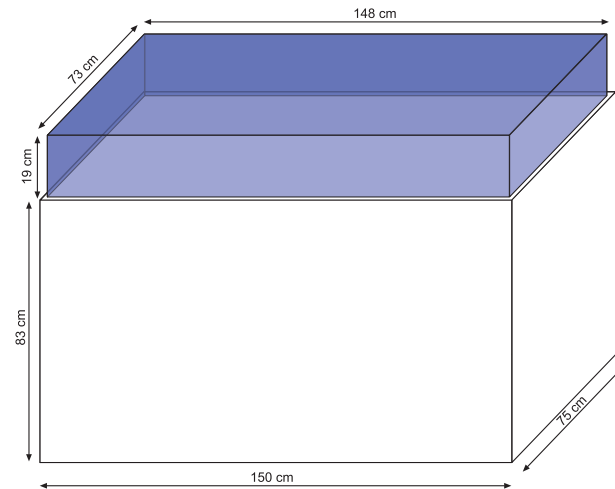

A

240 cm

225 cm

250 cm

1778 cm

413 cm

A

C

584 cm

240 cm

394 cm

240 cm

D

E

F

240 cm

394 cm

413 cm

584 cm

250 cm

Portes de vidre (vista exterior)

Model A (3 unitats)

Model B (2 unitats)

Model C (4 unitats)

Model D (2 unitats)