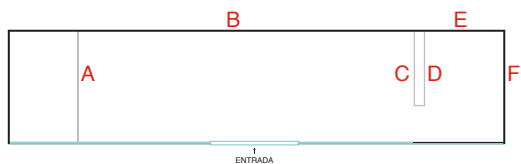

Sala d'exposicions UAB

Edifici de la Biblioteca de Comunicació i Hemeroteca General, Plaça Cívica

Plànols

ELEVACIONES amb amidaments

Portes de vidre (vista exterior)

ENTRADA

B

E

A

240 cm

225 cm

250 cm

1778 cm

413 cm

A

C

584 cm

240 cm

394 cm

240 cm

D

E

F

240 cm

394 cm

413 cm

584 cm

250 cm

Portes de vidre (vista exterior)

Model A (3 unitats)

Model B (2 unitats)

Model C (4 unitats)