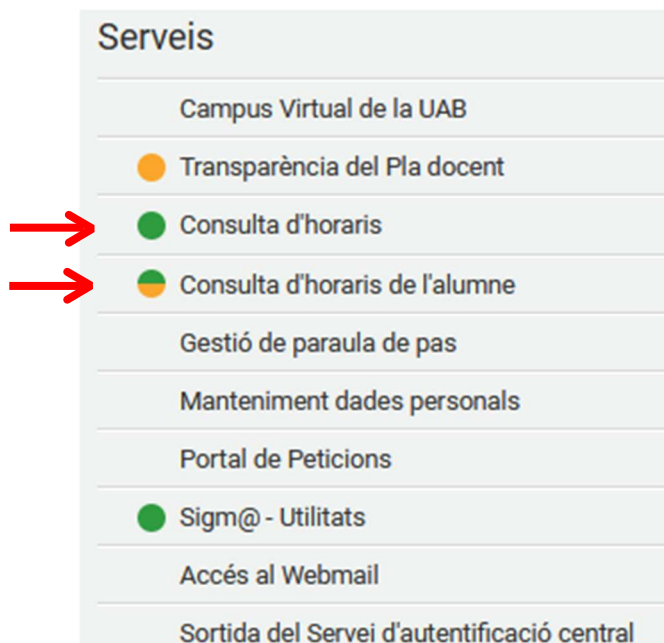

GUIA DE CONSULTA D'HORARIS

Facultat de Ciències de l'Educació

UAB

Universitat Autònoma
de Barcelona

1. Introducció a la nova eina de consulta

A partir del curs acadèmic 2017-2018 la consulta dels horaris es realitzarà a través del mòdul “Consulta d’horaris”. Des del curs acadèmic 2023-2024, també i de manera més específica per a cada alumne, des del mòdul “Consulta d’horaris de l’alumne”. Ambdues opcions es troben a la pàgina web sia.uab.cat