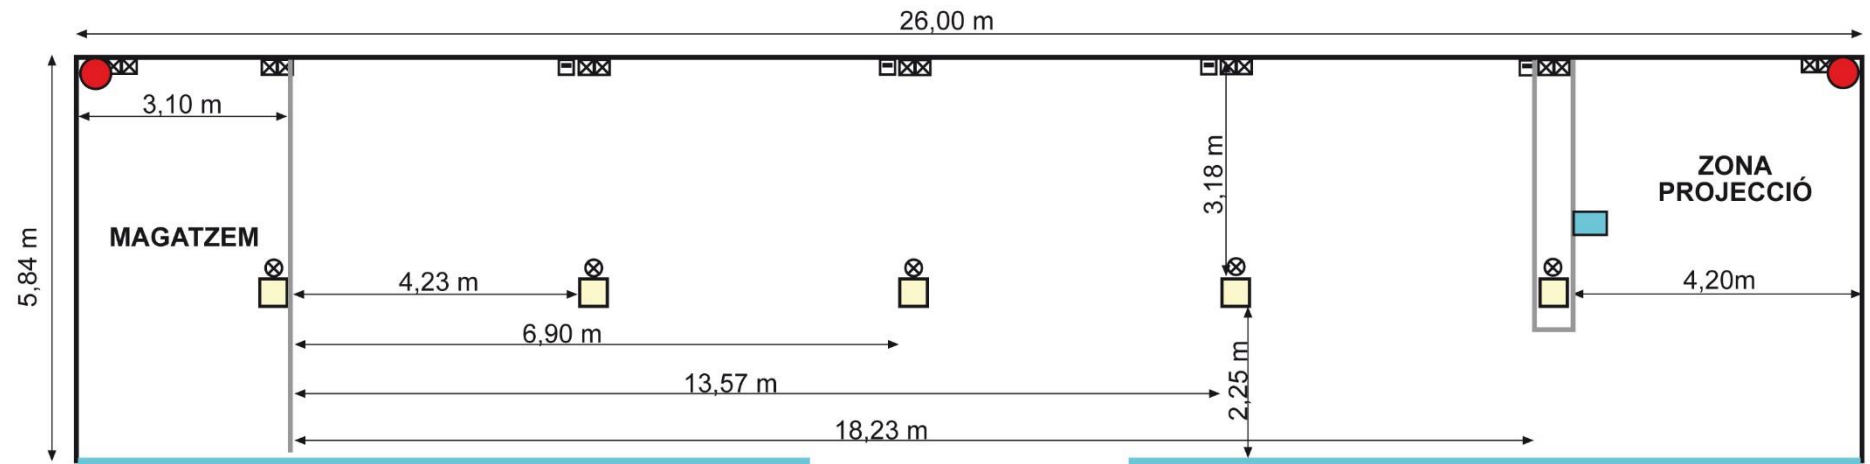

Sala d'Exposicions de la UAB

La paret frontal està formada per 6 panells de vidre que es mouen per guies (es pot posar més d'una entrada pràcticament on es vulgui).

La paret gran és totxana i les altres dues petites són de Pladur.

Alçada: 2,50 m (sostre fals de guix, no aguanta pes)

Columnes quadrades: 0,4 m x 0,4 m

Mides vidres: Alçada 2,18 m

(centrals) Vidre centre (ample): 3,47 m

Vidre esquerra (ample): 3,86 m

Vidre dreta (ample): 4,57 m