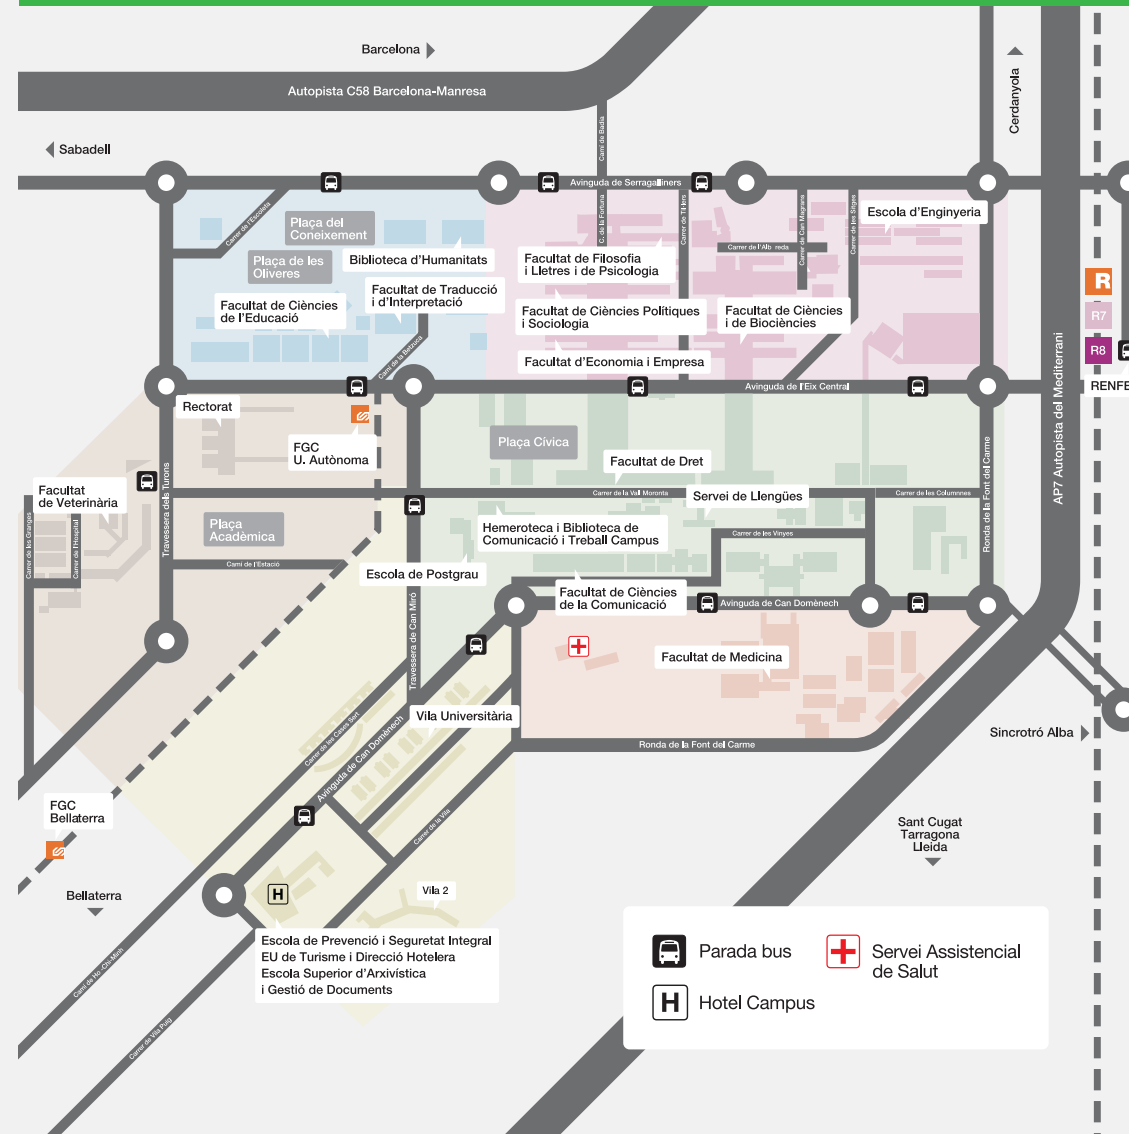

Amb RENFE, línies R7 i R8, estació Cerdanyola - Universitat. En els viatges de grups de 10 o més persones, els adults tenen un descompte del 40%. Hi ha un servei gratuït d'autobusos que comuniquen l'estació amb els diferents edificis del campus. www.renfe.es.

Amb autobús:

L'empresa SARBUS ofereix un servei des de Barcelona (Fabra i Puig) a la UAB (cada 30 minuts). www.sarbus.com
Hi ha un servei diari d'autobús des de molts municipis (Badalona, Granollers, Igualada, Mataró, Sabadell, etc.). Consulteu el web www.uab.cat/accessibilitat-transport

Amb cotxe:

Autopista AP-7, direcció Tarragona - Lleida si es ve del nord, o direcció Girona si es ve de Barcelona; i l'autopista C-58, Barcelona - Sabadell - Terrassa.

A peu o en bicicleta:

Si vius a Bellaterra, a Badia, Cerdanyola del Vallès o Sant Cugat del Vallès, pots venir caminant o en bicicleta. Hi ha un camí que connecta el campus amb Cerdanyola i aparcament per a bicicletes a cada facultat del campus i a la Plaça Cívica. Per arribar a les diferents facultats, cal seguir la senyalització que trobareu per tot el campus.

Aparcament:

Hi ha una zona d'aparcament reservada per a autocars a la zona sud de la Vila Universitària (davant de la piscina). Es recomana deixar primer als alumnes a l'eix central, abans de la rotonda, per després anar a aparcar.

Consulta tota la informació a: www.uab.cat/portesobertes

Campus de la UAB, Bellaterra

INFO UAB · Punt d'Informació

Plaça Cívica

Horari: de les 9,30 h a les 19 h

Telèfon: 93 581 11 11

www.uab.cat/portesobertes

UAB
Universitat Autònoma
de Barcelona

UABCEI
CAMPUS D'EXCEL·LÈNCIA
INTERNACIONAL

www.uab.cat/portesobertes

UAB
Universitat Autònoma
de Barcelona

Jornades de Portes Obertes

31 de gener, 1 i 2 de febrer de 2017