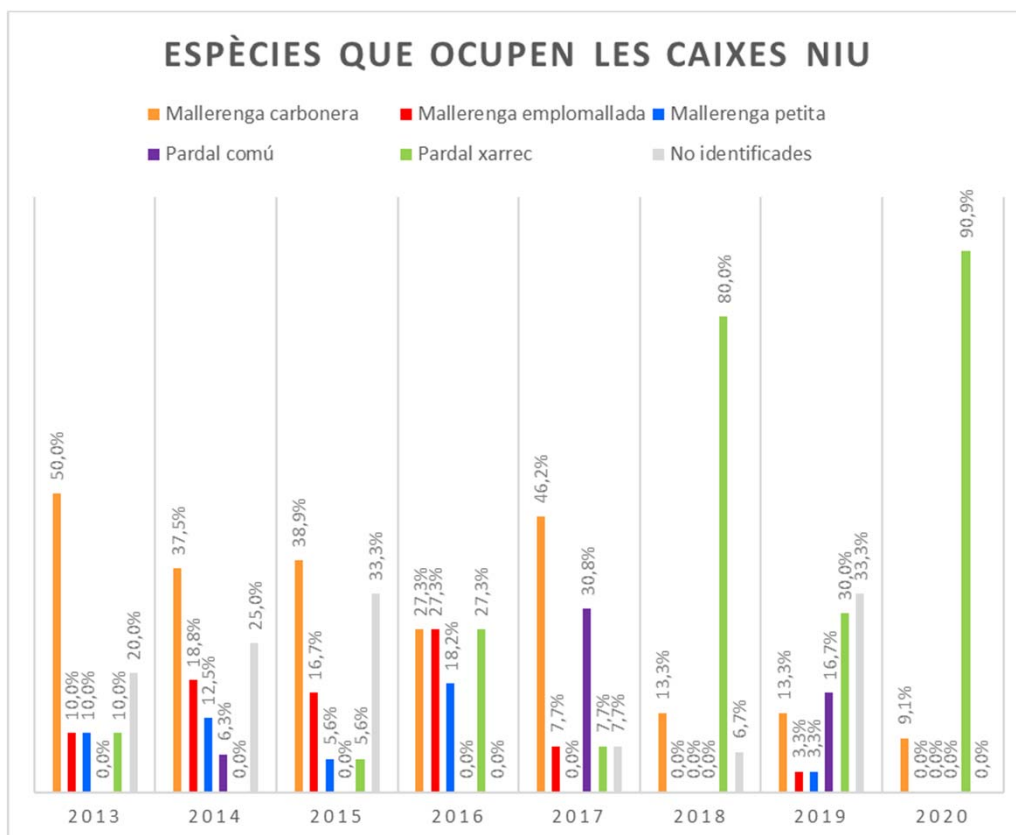

CAIXES NIU al Campus. 2013-2020

5 espècies d'ocells
 133 nius construïts
 135 postes
 611 ous
 514 pollets
 441 volanders

Any	Núm. Caixes	% ocupació
2013	26	38,5%
2014	27	59,3%
2015	25	72,0%
2016	24	45,8%
2017	24	54,2%
2018	25	60,0%
2019	39	76,9%
2020	36	55,6%

CAIXES NIU - zona RECTORAT-VETERINÀRIA

Caixes	V1	V2	V3	V4	EV1	EV2	EV3	EV4	EV5	R1	R2	R3	R4	R5	R6
2013					p										
2014															
2015															
2016															
2017															
2018															
2019															
2020															

CAIXES NIU – zona CIÈNCIES

Caixes	C1	C2	C3	C4	C5	EC1	EC2	EC3	EC4	EC5
2013										m
2014										
2015										
2016										
2017										
2018										
2019	p	m		m						
2020	p		m	p						

	EC6	EC7	EC8	EC9
2019				
2020				