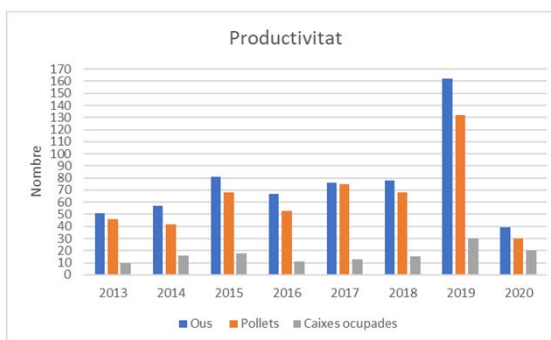

CAIXES NIU al Campus. 2013-2020

5 espècies d'ocells
 133 nius construïts
 135 postes
 611 ous
 514 pollets
 441 volanders

Any	Núm. Caixes	% ocupació
2013	26	38,5%
2014	27	59,3%
2015	25	72,0%
2016	24	45,8%
2017	24	54,2%
2018	25	60,0%
2019	39	76,9%
2020	36	55,6%