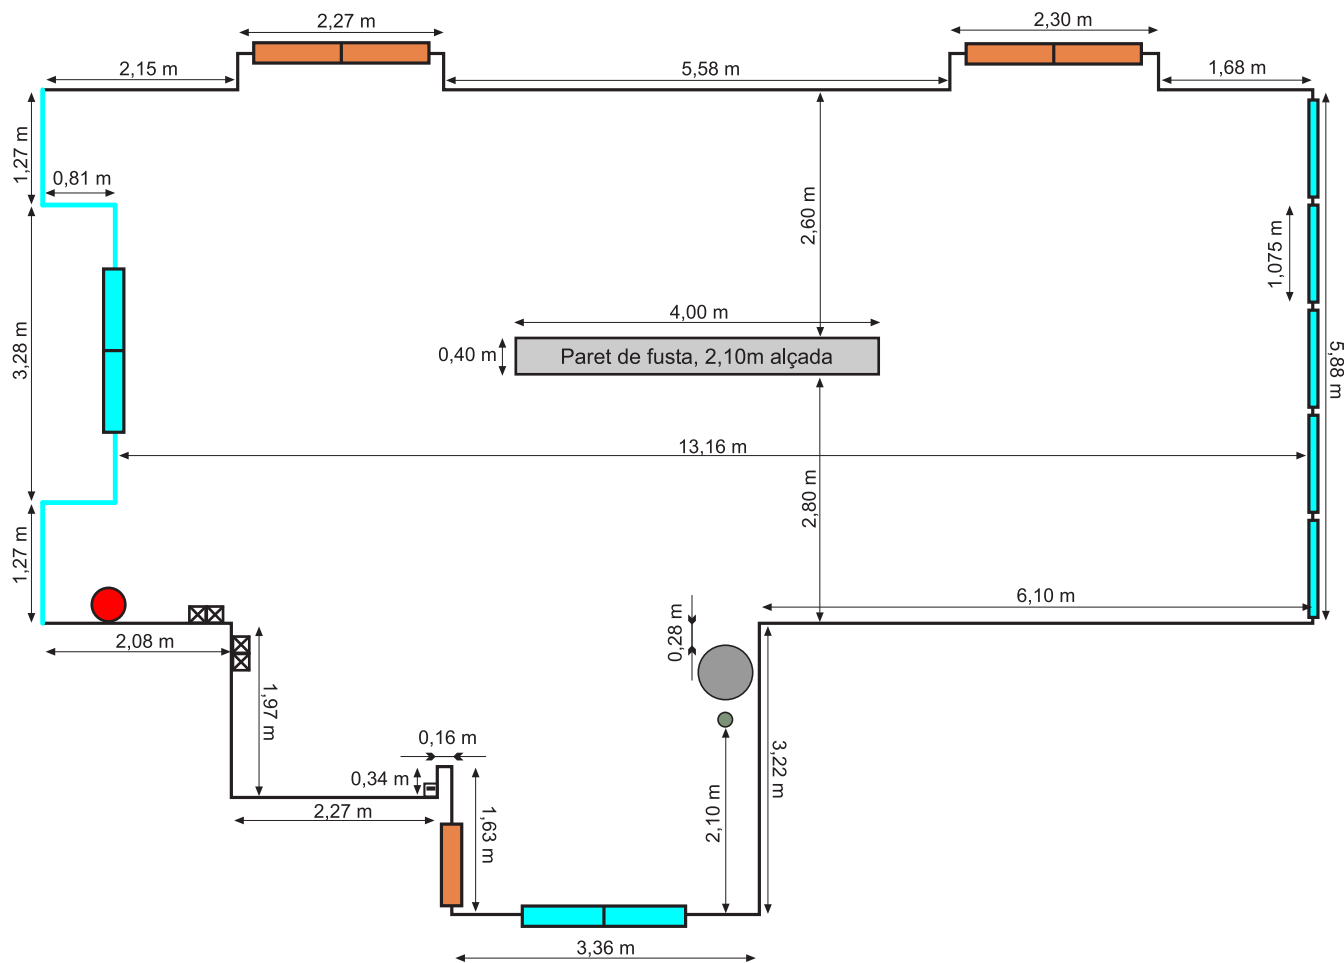

# Sala d'Exposicions Vestíbul Teatre de la UAB

- ⊠⊠ Conexió elèctrica doble (220 v )
- Conexió a xarxa
- Extintor

Alçada: 2,90 m (sostre fals de guix)

Vidriera 5 vidres

Cada vidre fa:      Alçada:      219 cm  
                                 Amplada:      107,5 cm