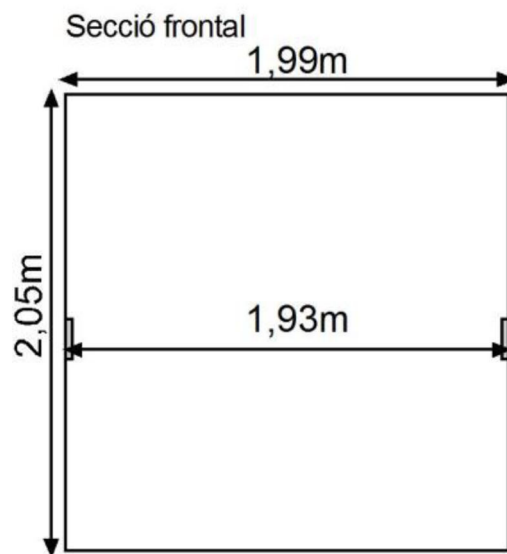

Alçada escenari: 0,07 m

Alçada escenari-barres: 5,35 m

Mides muntacàrregues:

AFORAMENT: 120 places

Unitat de Cultura

Sala Teatre de la UAB (Plaça Cívica)

Campus de la UAB - 08193 Bellaterra (Cerdanyola del Vallès)

cultura.enviu@uab.cat Tel.: 34 - 93 581 22 04

www.uab.cat/cultura