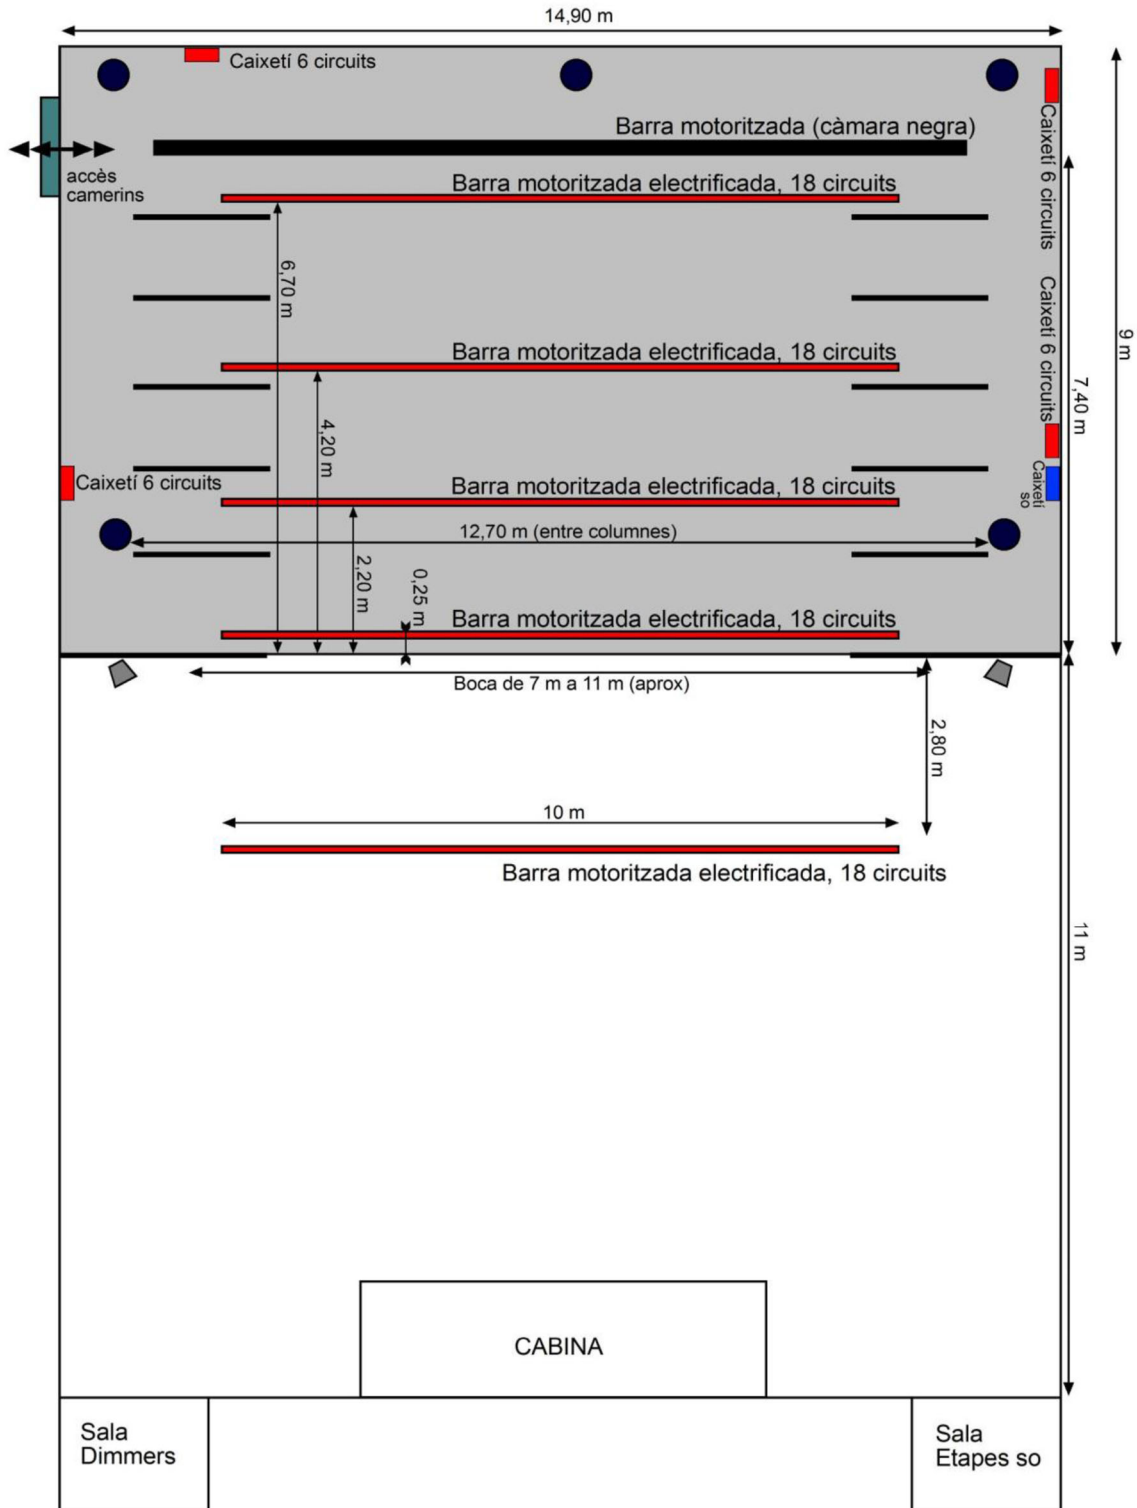

VIDEO:

Videoprojector de vídeo 4.500 lúmens,

Cablejat de senyal (HDMI i VGA) de cabina a escenari i a barres.

SO:

TAULA DE SO DIGITAL ALLEN & HEATH SQ 6

So exterior: Etapa CAMCO DX24

Controlador NEXO PS15

2 caixes NEXO PS15

Monitoratge: Etapa CAMCO DX12

Controlador NEXO PS10

4 caixes NEXO PS10

Micròfon amb cable	Quantitat
AKG C214	2
AKG C451	2
AKG C1000	2
AKG C3000	4
AKC D-112	1
AUDIO-TECHNICA ATM350	2
SENNHEISER e604	4
SENNHEISER e906	2
SHURE SM-57	5
SHURE SM-58	5
SHURE BETA-52	1
SHURE BETA-91A	1
Sistemes sense fils	
Sistema complet SHURE SLX amb càpsula SM 58	2
DPA 4066F amb petaca SHURE SLX	2
DI	
DI BSS AR133	4
DI Behringer	6

Unitat de Cultura

Sala Teatre de la UAB (Plaça Cívica)

Campus de la UAB - 08193 Bellaterra (Cerdanyola del Vallès)

cultura.enviu@uab.cat Tel.: 34 - 93 581 22 04

www.uab.cat/cultura

Cultura

UAB Universitat Autònoma de Barcelona

Unitat de Cultura

Sala Teatre de la UAB (Plaça Cívica)

Campus de la UAB - 08193 Bellaterra (Cerdanyola del Vallès)

cultura.enviu@uab.cat Tel.: 34 - 93 581 22 04

www.uab.cat/cultura