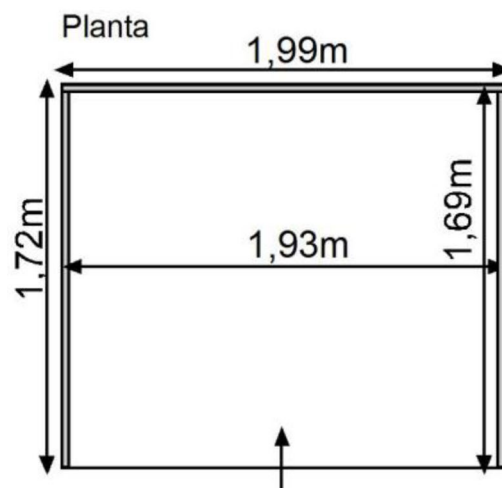

Alçada escenari: 0,07 m

Alçada escenari-barres: 5,35 m

Mides muntacàrregues:

AFORAMENT: 120 places

Unitat de Cultura

Sala Teatre de la UAB (Plaça Cívica)

Campus de la UAB - 08193 Bellaterra (Cerdanyola del Vallès)

cultura.enviu@uab.cat Tel.: 34 - 93 581 22 04

www.uab.cat/cultura