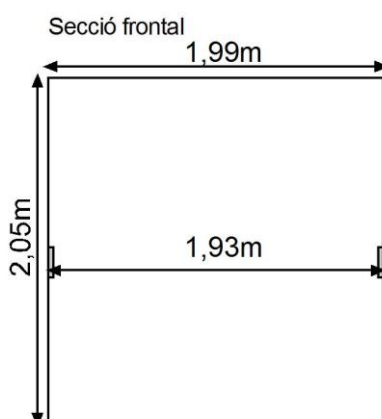

Ciclorama blanc de cotó. 11 m d'ample i 5 m d'alçada.  
Per projecció frontal i retroprojecció.

**VIDEO:**

Videoprojector de vídeo 4.500 lúmens,

Cablejat de senyal (HDMI i VGA) de cabina a escenari i a barres.

## AFORAMENT: 120 places

Alçada escenari: 0,07 m  
Alçada escenari-barres: 5,35 m

Mides montacàrregues:

Sala Teatre de la UAB (I)

3 Bellaterra (Cerdanyola del Vallès)  
31 30 99