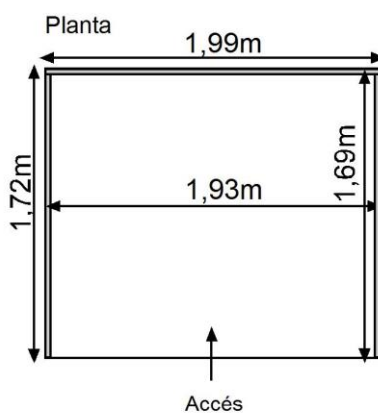

Ciclorama blanc de cotó. 11 m d'ample i 5 m d'alçada.  
Per projecció frontal i retroprojecció.

**VIDEO:**

Videoprojector de vídeo 4.500 lúmens,

Cablejat de senyal (HDMI i VGA) de cabina a escenari i a barres.

## AFORAMENT: 120 places

Alçada escenari: 0,07 m  
Alçada escenari-barres: 5,35 m

Mides montacàrregues:

Sala Teatre de la UAB (I)

3 Bellaterra (Cerdanyola del Vallès)  
31 30 99