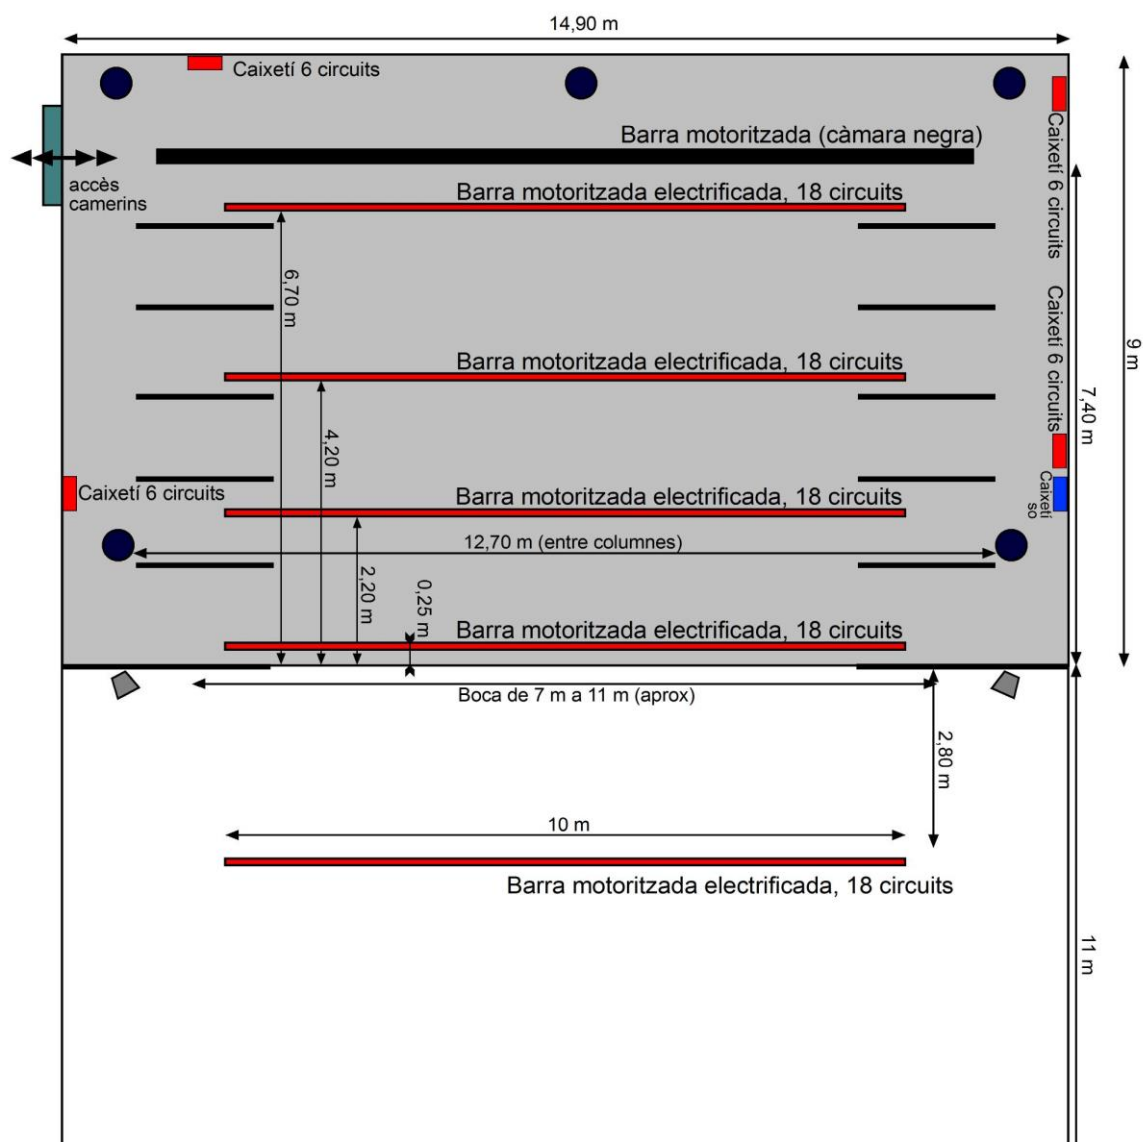

Universitat Autònoma de Barcelona

Unitat de Cultura en Viu

Micròfon amb cable	Quantitat
AKG C214	2
AKG C451	2
AKG C1000	2
AKG C3000	4
AKC D-112	1
AUDIO-TECHNICA ATM350	2
SENNHEISER e604	4
SENNHEISER e906	2
SHURE SM-57	5
SHURE SM-58	5
SHURE BETA-52	1
SHURE BETA-91A	1
Sistemes sense fils	Quantitat
Sistema complet SHURE SLX amb càpsula SM 58	2
DPA 4066F amb petaca SHURE SLX	2
DI	Quantitat
DI BSS AR133	4
DI Behringer	6